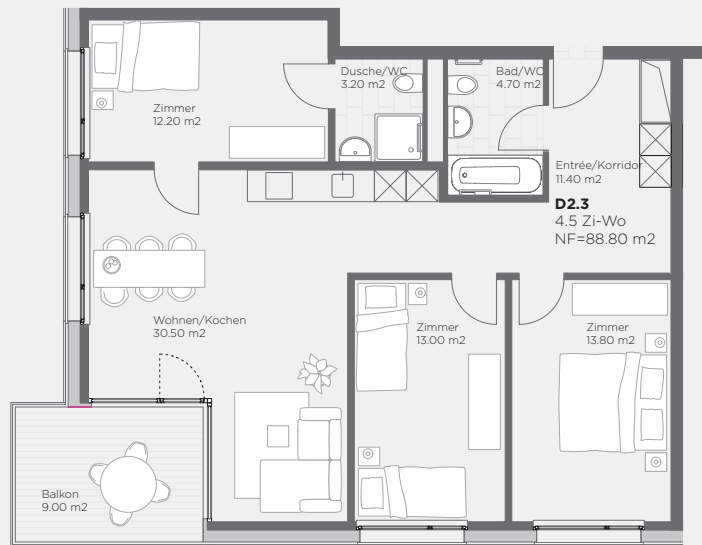

Haus D / 28
4½ Zimmer-Wohnung
2. OG - Südwest

Haus	D / 28
Stockwerk	2. OG
Ausrichtung	Südwest
Wohnung	D2.3
Zimmer	4½
Wohnfläche	88.7m²
Balkon	9.7m²

Fragen zur Vermietung?
Ich helfe Ihnen gerne.

Renate Badertscher
 +41 (0)34 420 21 21
r.badertscher@lubana.ch