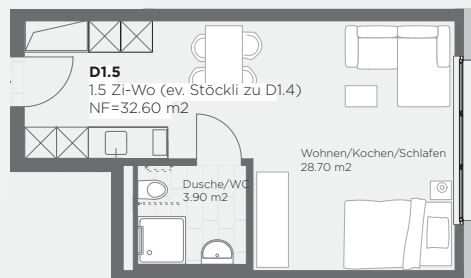

Haus D / 28
1½ Zimmer-Wohnung
1. OG - Ost

Haus	D / 28
Stockwerk	1. OG
Ausrichtung	Ost
Wohnung	D1.5
Zimmer	1½
Wohnfläche	32.8m²
Balkon	-

Fragen zur Vermietung?
Ich helfe Ihnen gerne.

Renate Badertscher
+41 (0)34 420 21 21
r.badertscher@lubana.ch