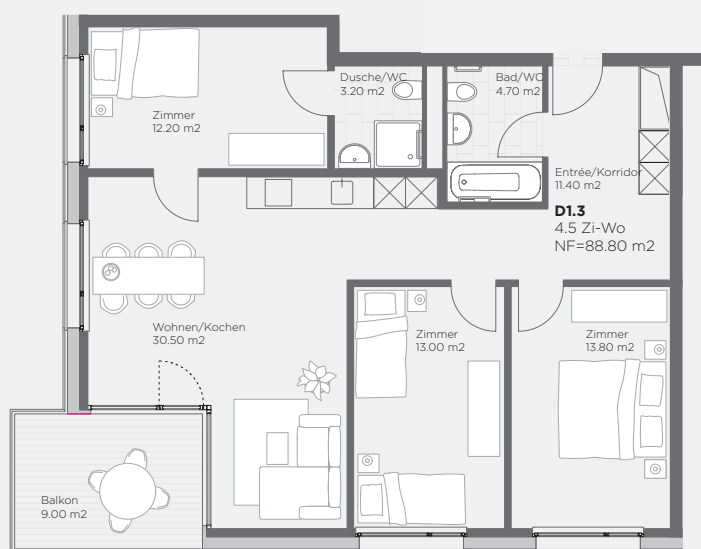

Haus D / 28
4½ Zimmer-Wohnung
1. OG - Südwest

Haus	D / 28
Stockwerk	1. OG
Ausrichtung	Südwest
Wohnung	D1.3
Zimmer	4½
Wohnfläche	88.7m²
Balkon	9.7m²

Fragen zur Vermietung?
Ich helfe Ihnen gerne.

Renate Badertscher
+41 (0)34 420 21 21
r.badertscher@lubana.ch