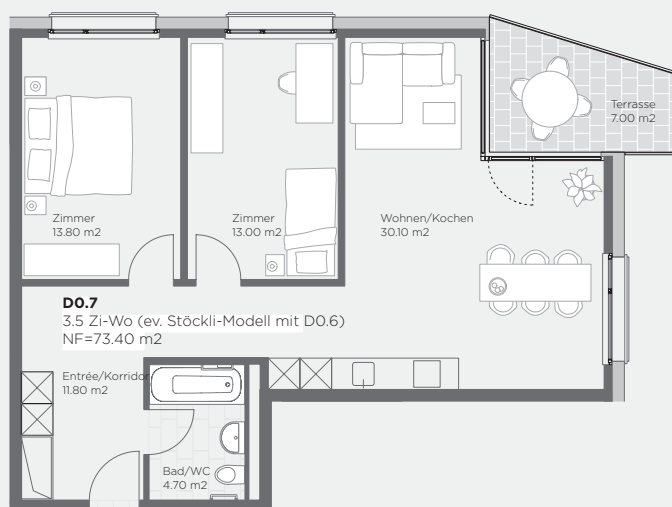

**Haus D / 28**  
**3½ Zimmer-Wohnung**  
**Erdgeschoss – Nordost**

Haus	<b>D / 28</b>
Stockwerk	<b>Erdgeschoss</b>
Ausrichtung	<b>Nordost</b>
Wohnung	<b>D0.7</b>
Zimmer	<b>3½</b>
Wohnfläche	<b>73.3m<sup>2</sup></b>
Balkon	<b>7.5m<sup>2</sup></b>