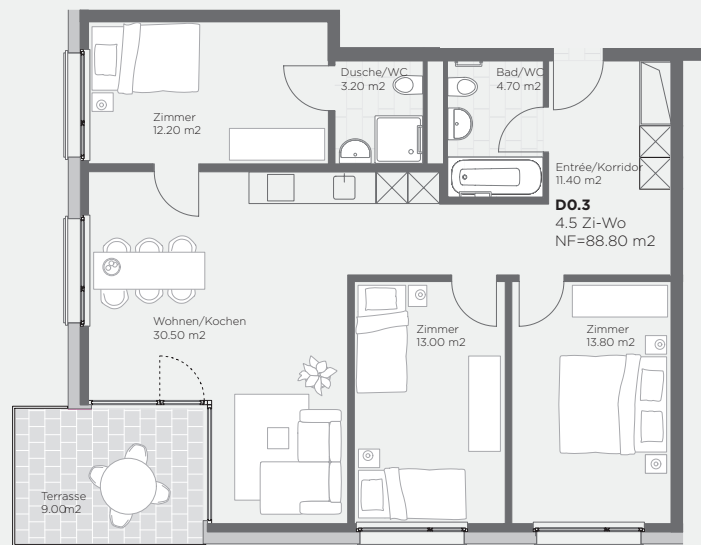

Haus D / 28
4½ Zimmer-Wohnung
Erdgeschoss – Südwest

| | |
|-------------|--------------------|
| Haus | D / 28 |
| Stockwerk | Erdgeschoss |
| Ausrichtung | Südwest |
| Wohnung | D0.3 |
| Zimmer | 4½ |
| Wohnfläche | 88.7m² |
| Balkon | 9.7m² |