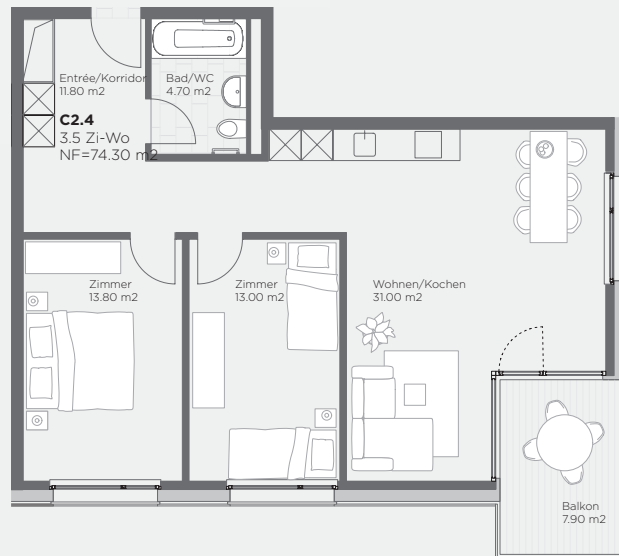

Haus C / 26
3½ Zimmer-Wohnung
2. OG - Südost

Haus	C / 26
Stockwerk	2. OG
Ausrichtung	Südost
Wohnung	C2.4
Zimmer	3½
Wohnfläche	74.4m²
Balkon	8.2m²

Fragen zur Vermietung?
Ich helfe Ihnen gerne.

Renate Badertscher
+41 (0)34 420 21 21
r.badertscher@lubana.ch