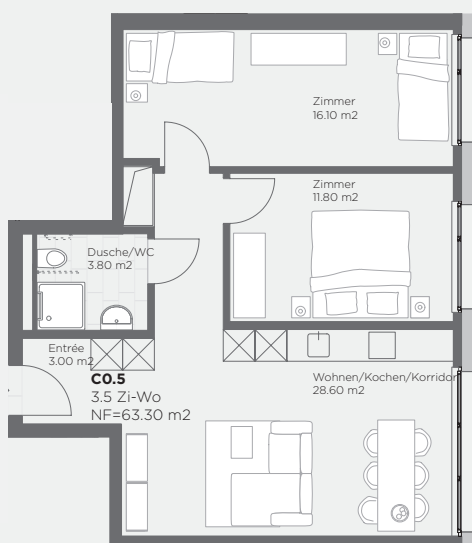

Haus C / 26
3½ Zimmer-Wohnung
Erdgeschoss – Ost

Haus	C / 26
Stockwerk	Erdgeschoss
Ausrichtung	Ost
Wohnung	C0.5
Zimmer	3½
Wohnfläche	63.8m²
Balkon	-

Fragen zur Vermietung?
 Ich helfe Ihnen gerne.

Renate Badertscher
 +41 (0)34 420 21 21
r.badertscher@lubana.ch