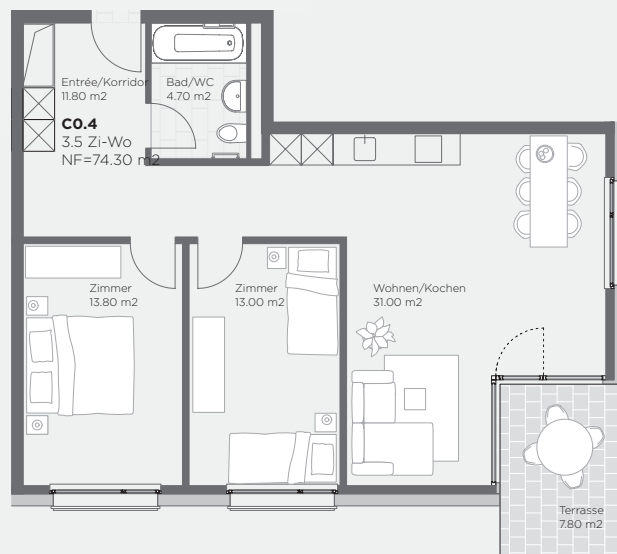

Haus C / 26
3½ Zimmer-Wohnung
Erdgeschoss – Südost

Haus	C / 26
Stockwerk	Erdgeschoss
Ausrichtung	Südost
Wohnung	C0.4
Zimmer	3½
Wohnfläche	74.4m²
Balkon	8.2m²

Fragen zur Vermietung?
Ich helfe Ihnen gerne.