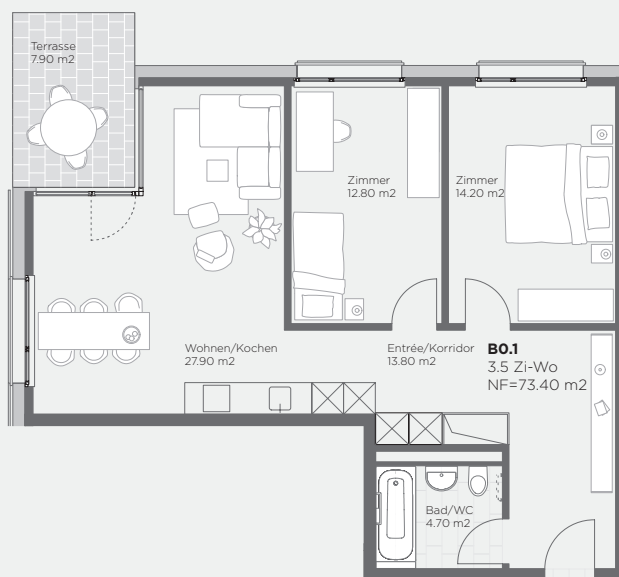

Haus B / 24
3½ Zimmer-Wohnung
Erdgeschoss – Nordwest

Haus	B / 24
Stockwerk	Erdgeschoss
Ausrichtung	Nordwest
Wohnung	B0.1
Zimmer	3½
Wohnfläche	73.4m²
Balkon	8.2m²

Fragen zur Vermietung?
 Ich helfe Ihnen gerne.