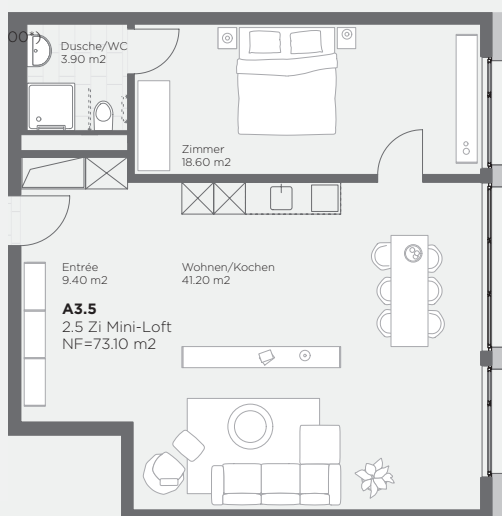

Haus A / 22
2½ Zimmer-Wohnung
3. OG - Ost

Haus	A / 22
Stockwerk	3. OG
Ausrichtung	Ost
Wohnung	A3.5
Zimmer	2½
Wohnfläche	73.5m²
Balkon	-

Fragen zur Vermietung?
Ich helfe Ihnen gerne.

Renate Badertscher
+41 (0)34 420 21 21
r.badertscher@lubana.ch