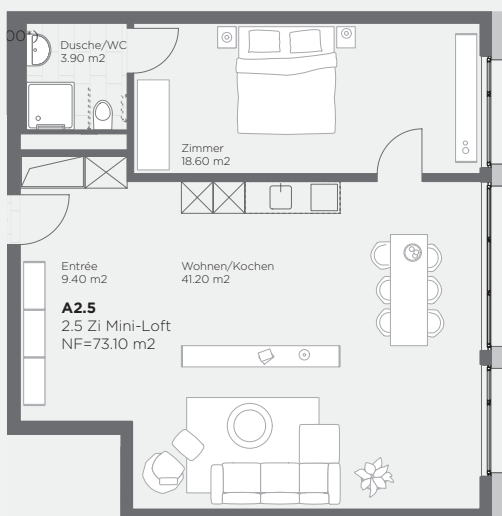

Haus A / 22
2½ Zimmer-Wohnung
2. OG - Ost

Haus	A / 22
Stockwerk	2. OG
Ausrichtung	Ost
Wohnung	A2.5
Zimmer	2½
Wohnfläche	73.5m²
Balkon	-

Fragen zur Vermietung?
Ich helfe Ihnen gerne.

Renate Badertscher
+41 (0)34 420 21 21
r.badertscher@lubana.ch