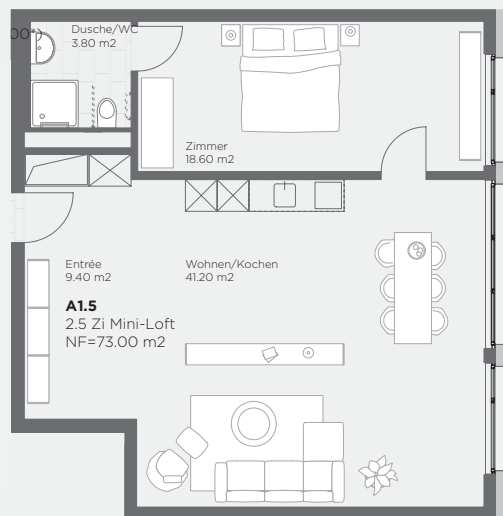

Haus A / 22
2½ Zimmer-Wohnung
1. OG - Ost

Haus	A / 22
Stockwerk	1. OG
Ausrichtung	Ost
Wohnung	A1.5
Zimmer	2½
Wohnfläche	73.5m²
Balkon	-

Fragen zur Vermietung?
Ich helfe Ihnen gerne.

Renate Badertscher
+41 (0)34 420 21 21
r.badertscher@lubana.ch