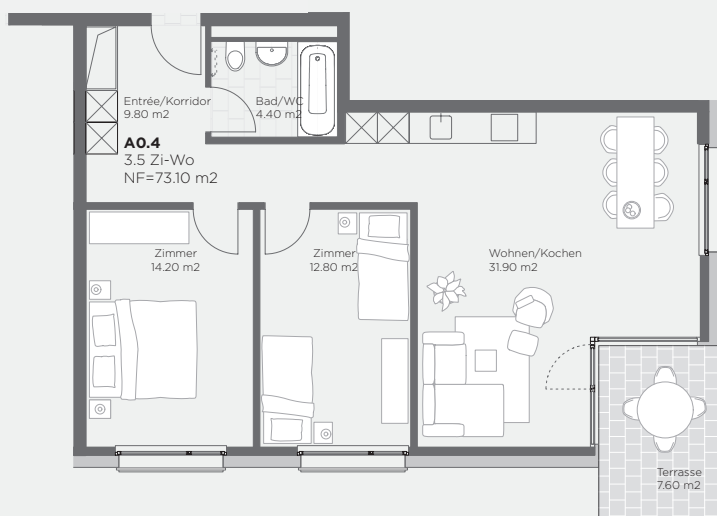

Haus A / 22
3½ Zimmer-Wohnung
Erdgeschoss – Südost

Haus	A / 22
Stockwerk	Erdgeschoss
Ausrichtung	Südost
Wohnung	A0.4
Zimmer	3½
Wohnfläche	73.1m²
Balkon	8.2m²

Fragen zur Vermietung?
Ich helfe Ihnen gerne.