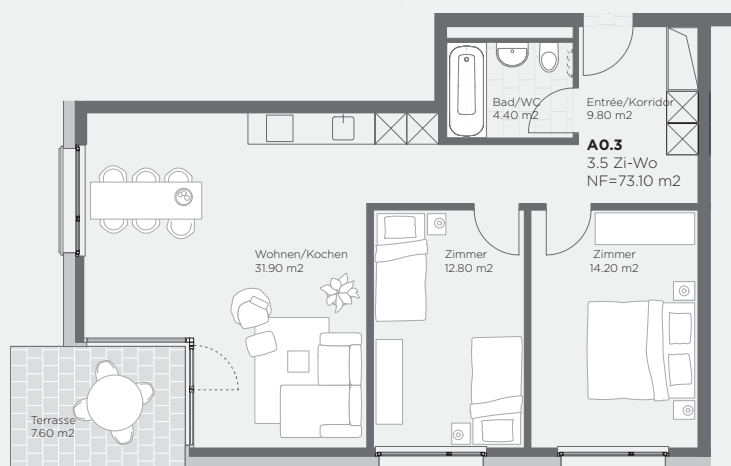

Haus A / 22
3½ Zimmer-Wohnung
Erdgeschoss – Südwest

Haus	A / 22
Stockwerk	Erdgeschoss
Ausrichtung	Südwest
Wohnung	A0.3
Zimmer	3½
Wohnfläche	73.1m²
Balkon	8.2m²

Fragen zur Vermietung?
Ich helfe Ihnen gerne.