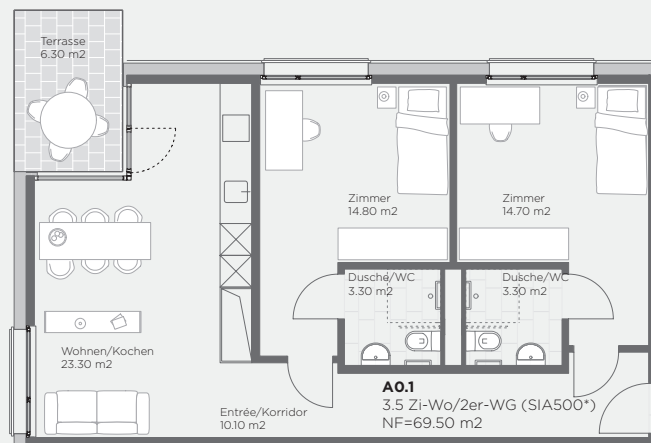

Haus A / 22
3½ Zimmer-Wohnung
Erdgeschoss – Nordwest

Haus	A / 22
Stockwerk	Erdgeschoss
Ausrichtung	Nordwest
Wohnung	A0.1
Zimmer	3½
Wohnfläche	69.6m²
Balkon	6.7m²

Fragen zur Vermietung?
Ich helfe Ihnen gerne.